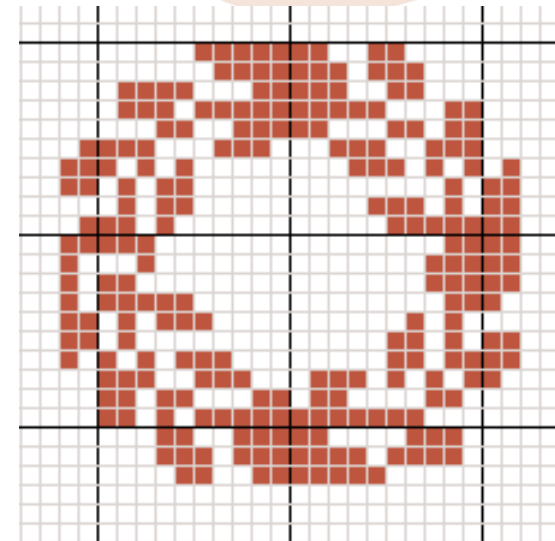

## ❧ Couronne végétale ❧

Découpez cette fenêtre  
pour y disposer votre motif  
brodé, ou bien  
collez votre toile directe-  
ment dans cette fenêtre.

La couronne végétale est  
signe de porte-bonheur.

Grille: 24 x 23 pts de haut

❧ Couronne végétale ❧